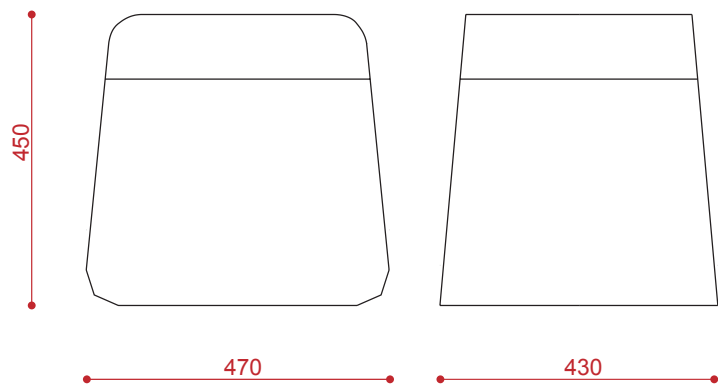

Seal

FABRICS

top color

MLF 20

Base color

MLF 30

MLF 17

MLF 18